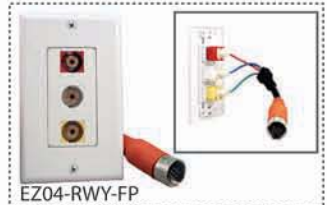

**SVGA HIGH DENSITY DB15 SOLUTION**

**Din14 Male to HD DB15 Male Adapter Cable**

**HD DB15 Female Wall Plate**

PART NO.	DESCRIPTION	1-24	25-49	50+
EZ03-HD15-01	1 ft Adapter Cable	\$6.78	\$6.47	\$6.01
EZ03-HD15-03	3 ft Adapter Cable	\$8.62	\$8.23	\$7.64
EZ03-HD15-06	6 ft Adapter Cable	\$9.42	\$8.99	\$8.35
EZ03-HD15-10	10 ft Adapter Cable	\$12.23	\$11.68	\$10.84
EZ04-HD15-FP	SVGA HD Female Wall Plate	\$9.68	\$9.24	\$8.58

**COMPOSITE VIDEO + STEREO AUDIO SOLUTION**

**Din14 Male to 3 RCA Male (RWY) Adapter Cable**

**3 RCA Composite Wall Plate**

PART NO.	DESCRIPTION	1-24	25-49	50+
EZ03-RWY-01	1 ft Adapter Cable	\$6.16	\$5.88	\$5.46
EZ03-RWY-03	3 ft Adapter Cable	\$6.95	\$6.64	\$6.16
EZ03-RWY-06	6 ft Adapter Cable	\$8.10	\$7.73	\$7.18
EZ03-RWY-10	10 ft Adapter Cable	\$10.03	\$9.58	\$8.89
EZ04-RWY-FP	3RCA Composite Wall Plate	\$11.62	\$11.09	\$10.30

**COMPONENT VIDEO 3RCA (RGB) SOLUTION**

**Din14 Male to 3 RCA Male (RGB) Adapter Cable**

**3 RCA Component Wall Plate**

PART NO.	DESCRIPTION	1-24	25-49	50+
EZ03-RGB-01	1 ft Adapter Cable	\$6.16	\$5.88	\$5.46
EZ03-RGB-03	3 ft Adapter Cable	\$6.95	\$6.64	\$6.16
EZ03-RGB-06	6 ft Adapter Cable	\$8.10	\$7.73	\$7.18
EZ03-RGB-10	10 ft Adapter Cable	\$10.03	\$9.58	\$8.89
EZ04-RGB-FP	3RCA Component Wall Plate	\$11.62	\$11.09	\$10.30

**COMPONENT VIDEO + STEREO AUDIO SOLUTION**

**Din14 Male to 5 RCA Male Adapter Cable**

**5 RCA Component A/V Wall Plate**

PART NO.	DESCRIPTION	1-24	25-49	50+
EZ03-5RCA-01	1 ft Adapter Cable	\$7.53	\$7.19	\$6.68
EZ03-5RCA-03	3 ft Adapter Cable	\$9.86	\$9.41	\$8.74
EZ03-5RCA-06	6 ft Adapter Cable	\$13.38	\$12.77	\$11.86
EZ03-5RCA-10	10 ft Adapter Cable	\$17.42	\$16.63	\$15.44
EZ04-5RCA-FP	5RCA Female Wall Plate	\$14.96	\$14.28	\$13.26